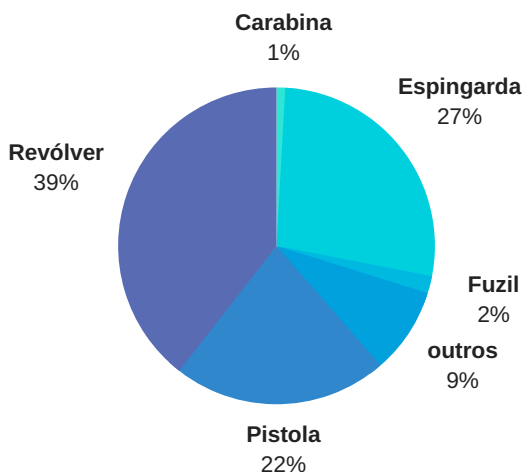

POLÍCIA RODOVIÁRIA FEDERAL

Superintendência Regional da Bahia - SRPRF/BA

Balanço de enfrentamento ao crime 2017

Durante as fiscalizações no ano de 2017, a PRF apreendeu, em todo o estado, 9.617 unidades de mercadorias oriundas de contrabando ou de descaminho, ou seja, produtos cuja comercialização é proibida no Brasil ou então cujos impostos não foram devidamente recolhidos. Entre os produtos mais comuns se destacam os cosméticos, agrotóxicos, eletrônicos, medicamentos e vestuário. O número obtido é 10,79% maior do que o atingido em 2016, ano em que 8.680 unidades de produtos nessas condições foram apreendidos.

Ainda no quesito contrabando/descaminho, foram apreendidos 29.760 litros de bebidas, 114.175 pacotes de cigarros e 1.000 litros de combustível. No ano anterior, foram 15.840 litros de bebidas, 177.887 pacotes de cigarros e 1.000 litros de combustíveis.

**Aumento de 87,87%
no número de bebidas
fruto de contrabando
ou descaminho**

Armas de fogo e munições

A PRF na Bahia apreendeu, no ano de 2017, 114 armas de fogo que seriam utilizadas em assaltos a veículos de carga, de passeio e estabelecimentos às margens da rodovia, ou ainda estavam sendo transportadas para grandes cidades da região. Esse trabalho, de caráter preventivo, contribuiu para que outros crimes fossem evitados e vidas fossem salvas. Veja no quadro abaixo os tipos de armas mais comuns apreendidas:

POLÍCIA RODOVIÁRIA FEDERAL

Superintendência Regional da Bahia - SRPRF/BA

Crescimento de 61% no número de munições apreendidas.

Além das armas, o número de munições apreendidas nas rodovias federais também foi expressivo em 2017: no total, 2.156 unidades dos mais variados calibres. Na comparação com 2016, ano em que foram apreendidas 1.339, houve um crescimento de 61% nas apreensões.