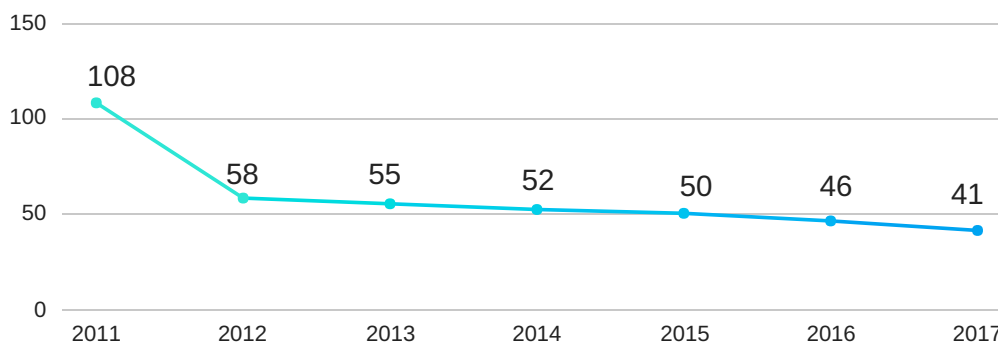

Dados divulgados desde 2011 pela Associação das Empresas de Transporte Coletivo Rodoviário do Estado da Bahia (ABEMTRO) vêm demonstrando que a fiscalização mais intensa nos ônibus e o combate aos crimes correlatos têm reduzido progressivamente os assaltos a coletivos nas rodovias. Desde 2011, as ocorrências têm sofrido reduções constantes, saindo de 108 em 2011 para 41 no ano passado, como mostrado no quadro a seguir:

POLÍCIA RODOVIÁRIA FEDERAL

Superintendência Regional da Bahia - SRPRF/BA

Pessoas detidas

As ações da PRF nos crimes citados acima e em mais tantos outros combatidos diariamente resultaram na detenção de 1.744 pessoas em 2017. No ano anterior, 2016, o número foi de 1.529, crescimento de 14%.